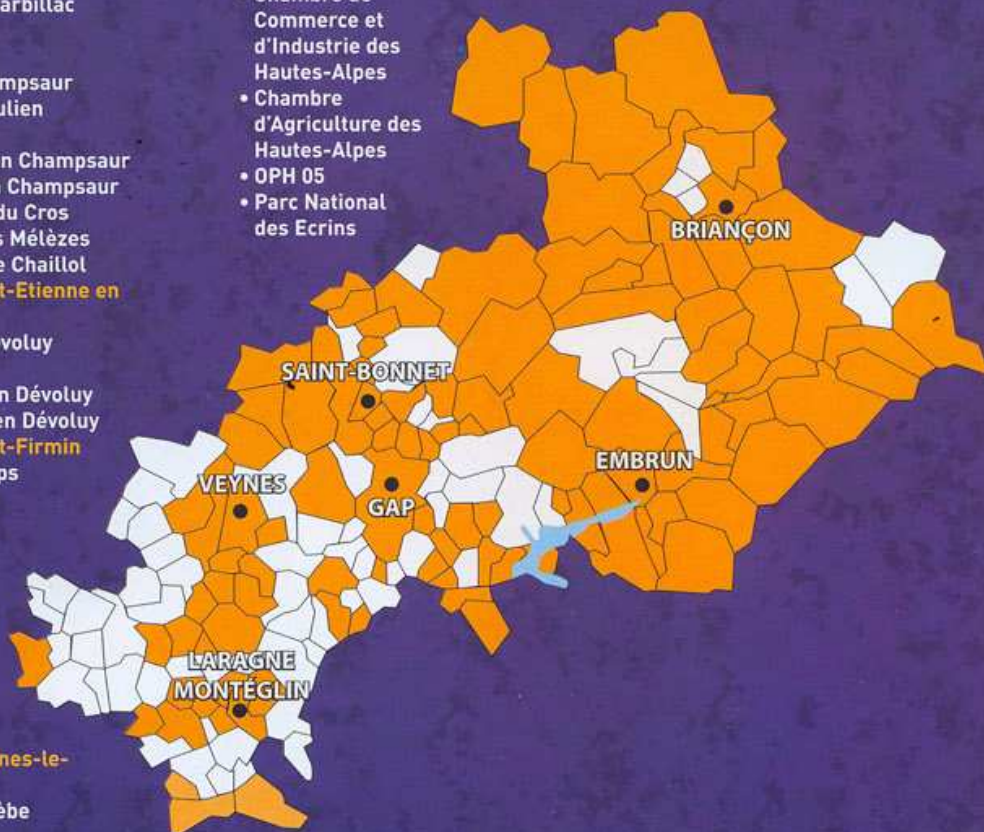

Canton de Rosans

Rosans

Canton de Saint-Bonnet

Bénévent et Charbillac
Chabottes
Les Costes
La Fare en Champsaur
Forest-Saint-Julien
Le Noyer
Saint-Eusèbe en Champsaur
Saint-Julien en Champsaur
Saint-Laurent du Cros
Saint-Léger les Mèlèzes
Saint-Michel de Chaillol

Canton de Saint-Etienne en

Dévoluy
Agnières en Dévoluy
La Cluse

Saint-disdier en Dévoluy

Saint-Etienne en Dévoluy

Canton de Saint-Firmin

Aspres les Corps
La Chapelle en
Valgaudemar

Le Glaizil

Saint-Firmin

Saint-Jacques

en

Valgaudemar

Saint-Maurice

en

Valgaudemar

Canton de Savines-le-

Lac

Puy-Saint-Eusèbe

Puy-Sanières

Réallon

Saint-Apollinaire

Le Sauze du Lac

Savines le Lac

Canton de Serres

La Bâtie-Montsaléon

Montclus

Montrond

Savournon

Serres

Canton de Tallard

Châteauvieux

Lardier et Valence

La Saulce

Sigoyer

Canton

de Veynes

Chabestan

Furmeyer

Oze

Saint-Auban d'Oze

Le Saix

Veynes

- Communauté de Communes du Champsaur
- Communauté de Communes de l'Embrunais
- Communauté de Communes du Haut-Buëch
- Communauté de Communes du Valgaudemar
- Communauté de Communes du Savinois-Serre-Ponçon
- Communauté de Communes du Haut-Champsaur
- Communauté de Communes de la Vallée de l'Avance
- Communauté de Communes du Briançonnais
- Communauté de Communes des Deux Buëch

Organismes :

- Chambre des Métiers
- Chambre de Commerce et d'Industrie des Hautes-Alpes
- Chambre d'Agriculture des Hautes-Alpes
- OPH 05
- Parc National des Ecrins

CONSEIL D'ARCHITECTURE, D'URBANISME
ET DE L'ENVIRONNEMENT DES HAUTES-ALPES

BP 55 - L'Archevêché - 05200 EMBRUN CEDEX

Tél. 04 92 43 60 31 - Fax 04 92 43 53 75

e.mail : caue05@wanadoo.fr

www.caue05.fr